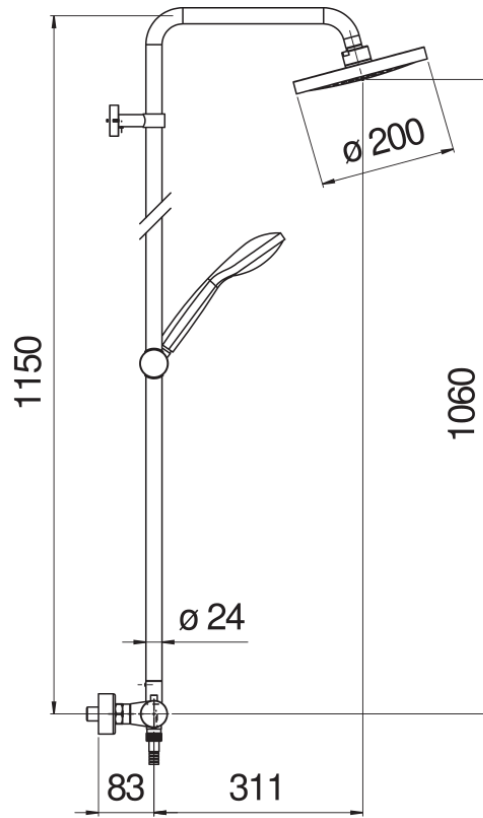

SPECIFICHE

Termostatico esterno
Chrome
Blocco di sicurezza 38° C
Valvoline antiritorno
Soffione a snodo ø 200 mm
Supporto doccetta scorrevole e orientabile
Doccetta monogetto e flessibile 150 cm
Compatibile con mensola AV00141/5
Filtri di ricambio cartuccia inclusi nella confezione

Imballo: 117 x 42 x 8,5 cm / 0,04177 m³ / 6,8 kg

CERTIFICAZIONI

DIAGRAMMA DI PORTATA: ACQUA CALDA/FREDDA

DIAGRAMMA DI PORTATA: ACQUA MISCELATA