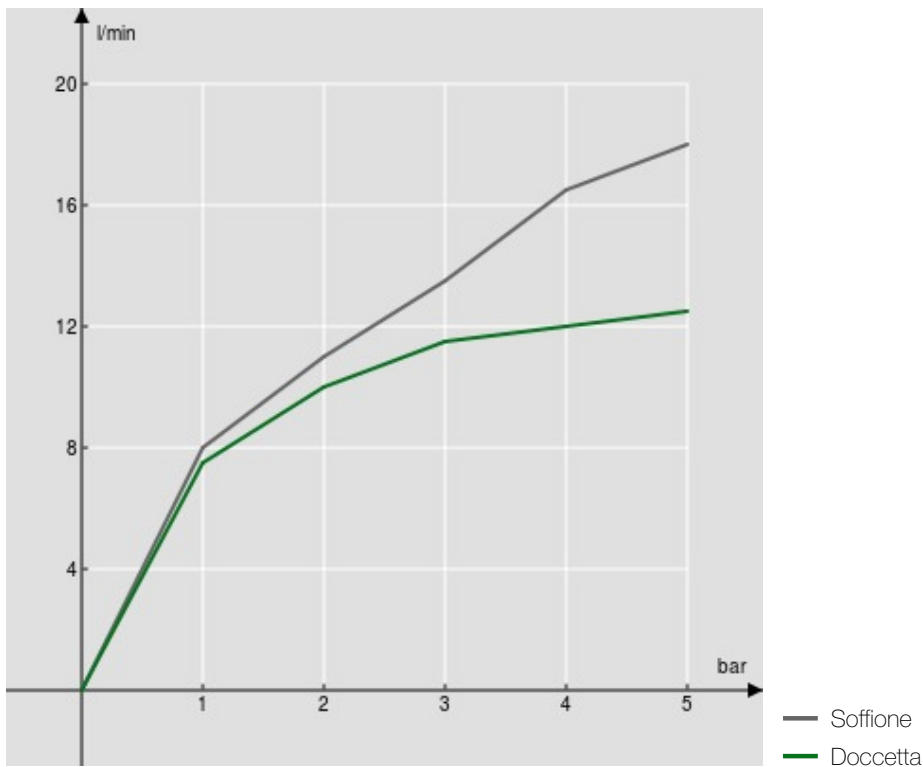

SPECIFICHE

Termostatico esterno
Chrome
Blocco di sicurezza 38° C
Valvoline antiritorno
Soffione a snodo ø 200 mm
Supporto doccetta scorrevole e orientabile
Doccetta monogetto e flessibile 150 cm
Compatibile con mensola AV00141/5
Filtri di ricambio cartuccia inclusi nella confezione

Imballo: 117 x 42 x 8,5 cm / 0,04177 m³ / 6,8 kg

CERTIFICAZIONI

DIAGRAMMA DI PORTATA: ACQUA CALDA/FREDDA

DIAGRAMMA DI PORTATA: ACQUA MISCELATA