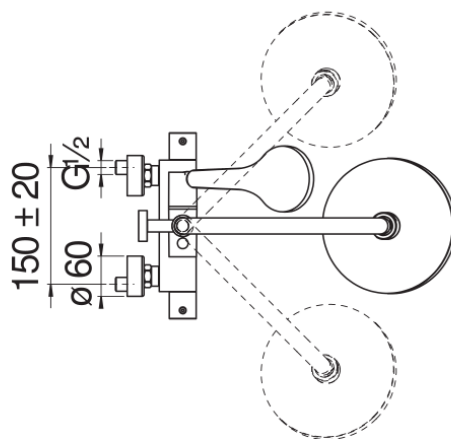

SPECIFICHE

Termostatico esterno
Chrome
Blocco di sicurezza 38° C
Valvoline antiritorno
Soffione a snodo ø 200 mm
Supporto doccetta scorrevole e orientabile
Doccetta monogetto e flessibile 150 cm
Compatibile con mensola AV00141/5
Filtri di ricambio cartuccia inclusi nella confezione

Imballo: 117 x 42 x 8,5 cm / 0,04177 m³ / 6,8 kg

CERTIFICAZIONI

DIAGRAMMA DI PORTATA: ACQUA CALDA/FREDDA

DIAGRAMMA DI PORTATA: ACQUA MISCELATA